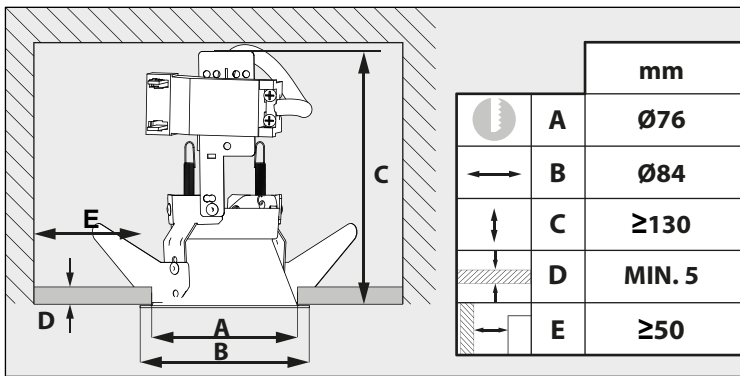

DEEP VARO Hi

DEEL
PARTIE
TEIL
PART
PARTE
PARTE **A**

GU10 / QPAR 51	
U	100-240V
P	MAX 20W

IP20
 Beschermtd tegen vaste voorwerpen die groter zijn dan 12 mm
 Protégé contre les objets solides de plus de 12 mm
 Geschützt gegen Festkörper größer als 12 mm
 Protected against solid objects greater than 12 mm
 Protegido contra objetos sólidos superiores a 12 mm
 Protetto contro oggetti solidi più grandi di 12 mm