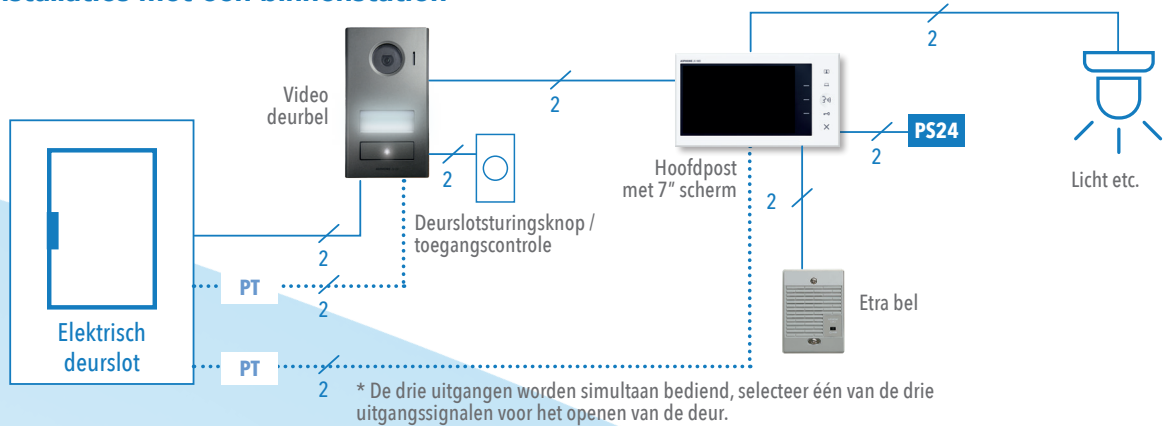

BEDRADINGSPRINCIPE

Installaties met één binnenstation