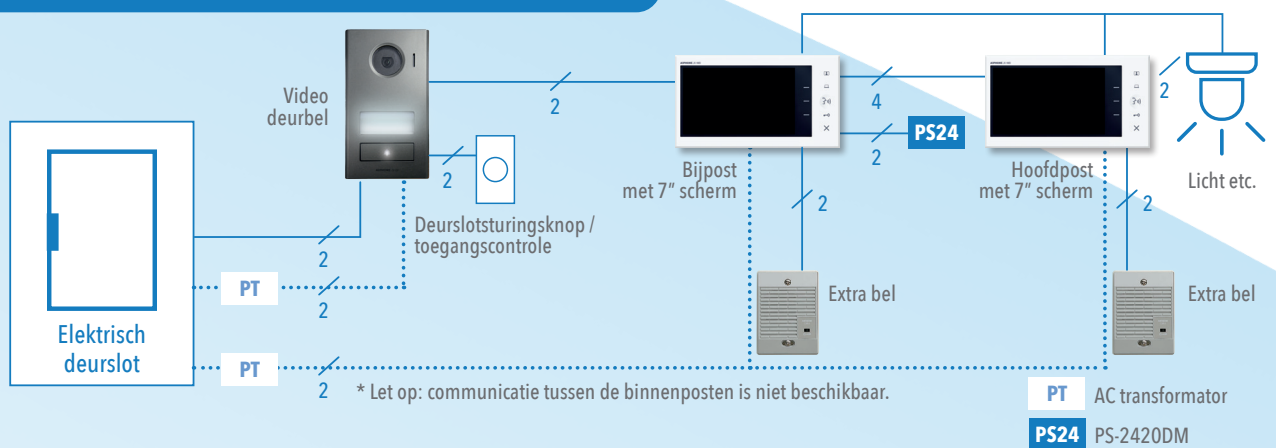

Video deurpost

Contactinvoer

Binnen hoofdpst/
Binnen bijpost

Deurslot-
sturingsknop

Bediening
deuropening

Bediening
optie (licht)

Het JV-systeem biedt uitgebreide besturingsmogelijkheden.

Het is mogelijk om een gevoede uitgang (12V DC) of een droog contact te gebruiken op de deurpost of binnenpost.

De binnenpost is ook uitgerust met een additioneel potentiaalvrij contact voor extra bediening van bijvoorbeeld de verlichting of tweede deur.

Er kan ook een drukknoop aan de uitgang worden aangesloten op de deurpost, die zowel de gevoede uitgang als het potentiaalvrije contact bedient.

BEDRADINGSPRINCIPE

Installaties met één binnenstation

Installaties met twee binnenstations

ASSORTIMENT

JVS1V OPBOUW-KIT 	JVDV Opbouw-deurpost 	JV1MD Hoofdpost met 7" scherm 	PS2420DM  Voeding	JV1FD Bijpost met 7" scherm 
JVS1F INBOUW-KIT 	JVDVF Inbouw-deurpost 	JV1MD Hoofdpost met 7" scherm 	PS2420DM  Voeding	OPTIES: <ul style="list-style-type: none"> • IER2 Extra bel • TAR4 Extern signaleringsrelais • KVKS Roestvaststalen opbouwdoos met toetsenbord (Afmetingen HxBxD: 313mm x 139mm x 40mm). • KVKF Roestvrijstalen inbouwdoos met toetsenbord (Afmetingen HxBxD: 309mm x 135mm x 2mm inbouw HxBxD: 282mm x 115mm x 45mm).