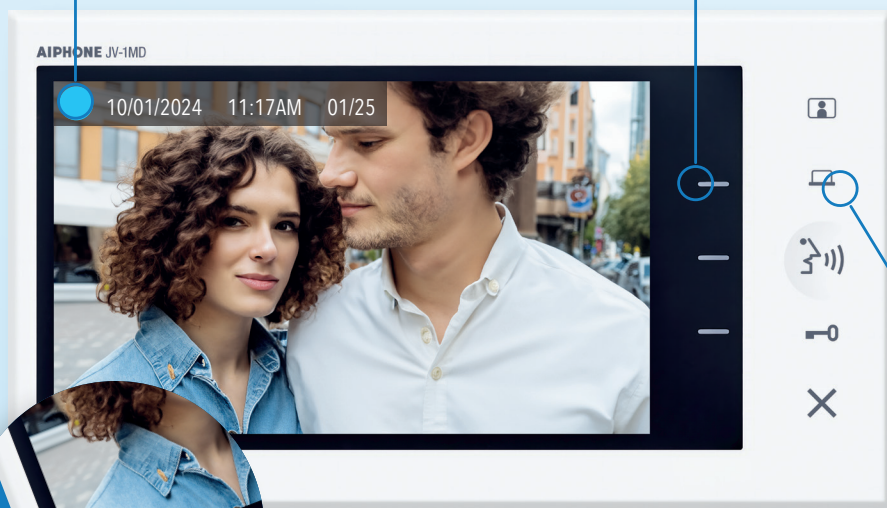

Afspelen

Belvolume

Beltoon

Handleiding

Tijd instellen

Aanraakgevoelige functietoetsen

- Bewaking
- Handsfree communicatie
- Deur-/poortbesturing
- Bediening verlichting

Elegant, krasbestendig glas-look paneel

BEDIENING

Deur / poort en verlichting

De uitvoertijd kan worden ingesteld op :
1,5,10,20,30 sec

Uitgang met voeding

Droog contact, N/O

Droog contact, N/O

Droog contact, N/O

Video deurpost

Contactinvoer

Binnen hoofdpst/
Binnen bijpost

Deurslot-
sturingsknop

Bediening
deuropening

Bediening
optie (licht)

Het JV-systeem biedt uitgebreide besturingsmogelijkheden.

Het is mogelijk om een gevoede uitgang (12V DC) of een droog contact te gebruiken op de deurpost of binnenpost.

De binnenpost is ook uitgerust met een additioneel potentiaalvrij contact voor extra bediening van bijvoorbeeld de verlichting of tweede deur.

Er kan ook een drukknoop aan de uitgang worden aangesloten op de deurpost, die zowel de gevoede uitgang als het potentiaalvrije contact bedient.