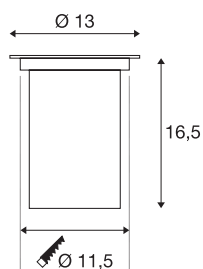

DASAR 80

outdoor grondinbouwspot, QPAR51, IP67, rond, roestvrij staal 316, max. 35W

De beloopbare hoogspanningsvloerinbouwarmatuur DASAR 80 GU10 overtuigt met haar roestvrijstalen sierlijst en deels gesatineerde glazen afdekking. Met zijn beschermingsklasse IP 67 is hij optimaal geschikt voor gebruik buitenshuis. Dankzij de draaibare en zwenkbare GU10 fitting kunt u de lichtkegel individueel richten. De behuizing is gemaakt van hoogwaardig edelstaal 316 en glas. Ervaar de buitenarmaturen in actie en overtuig uzelf van een rondom geslaagde lichtbeleving.

TECHNISCHE GEGEVENS

Art.nr.	229320
Fitting	GU10
Aantal fittingen	1
Zwenkbereik	30 °
Horizontaal draaibereik	90 °
Draai- of zwenkbaar	Draai- en kantelbaar
IP-code	IP 67
Schokbestendigheidsklasse	IK 08
Schokbestendigheid	5 Joule
Montage	inbouw
Montagebeschrijving	grond
Mechanische belasting	2 t
Primaire nominale spanning	220-240V ~50/60Hz
Beschermingsklasse	I
Wattage	35 W
Temperatuur bij glas (lichtemissie)	110 °C
Kleur	roestvrij staal
Lichtuitlaat	direct
Diepte	16 cm
Diameter	13 cm
Nettogewicht	0.988 kg
Brutogewicht	1.227 kg

Uitsparingsvorm	rond
Inbouwdiepte	16.5 cm
Inbouwdiameter	11.5 cm
BIG WHITE pagina	843

Aanbevolen Lichtbron

1005075	LED lichtbron QPAR51 , GU10, 2700K, grijs
1005081	LED lichtbron QPAR51 , GU10, 4000K, grijs
1005079	LED lichtbron QPAR51 , GU10, 3000K, wit
1005078	LED lichtbron QPAR51 , GU10, 3000K, grijs